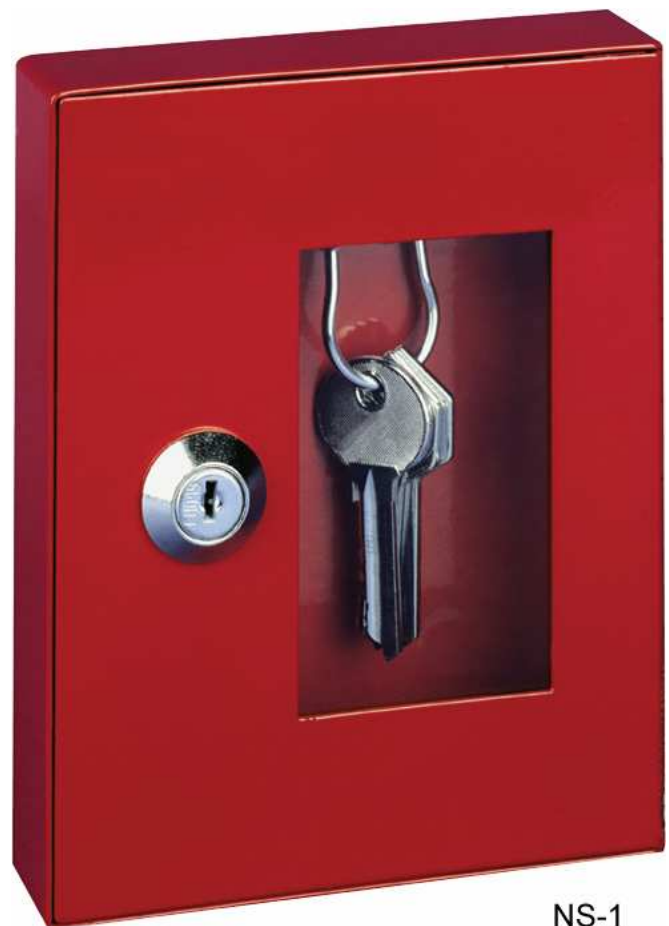

Comsafe Notschlüsselkasten NS

Im Notfall – wenn es schnell gehen muss – den Schlüssel griffbereit. Stahlgehäuse rot. Kunststoffpulverbeschichtet, mit Zylinderschloss. Schlüssel 2fach (ausgenommen NS-2 zum Verplomben), im Spezialkarton.

Sonderausstattung:

Mod. NS-1 auch mit Dreikantverschluss lieferbar.

NS-1

Modell	Art.Nr.	Außenmaße mm H x B x T	Haken	Gewicht kg
NS-1	T01323	150 x 120 x 32	1	0,5
NSK-1 mit Klöppel	T01334	150 x 120 x 32	1	0,6
NS-2 mit Klöppel zum Verplomben	T01333	153 x 155 x 38	1	0,6